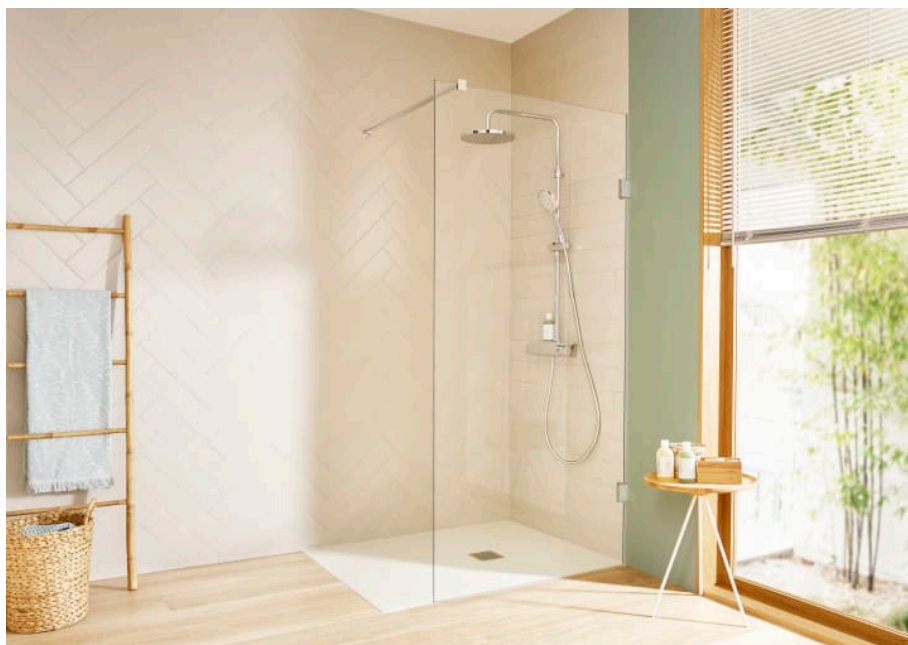

TERRAN ORIGINAL

Plato de ducha extraplano de STONEX®

MEDIDAS

Longitud	1500 mm
Anchura	800 mm
Altura	31 mm

COLORES Y ACABADOS

PVPR (IVA INCLUIDO)

522,72 €

DIBUJOS TÉCNICOS

CARACTERÍSTICAS

Superficie texturizada antideslizante. Extraplano. Incluye desagüe de gran caudal.

Cortable

Desagüe incluido

Diámetro del desagüe (mm): 90

Forma: Rectangular

Material: STONEX®

Tipo de fondo antideslizante: Integrado

Fondo antideslizante

Terran Original

Platos de ducha fabricados en STONEX®, un material resistente y de larga duración, con la posibilidad de corte a medida. El acabado texturizado le confiere al plato una acentuada propiedad antideslizante.