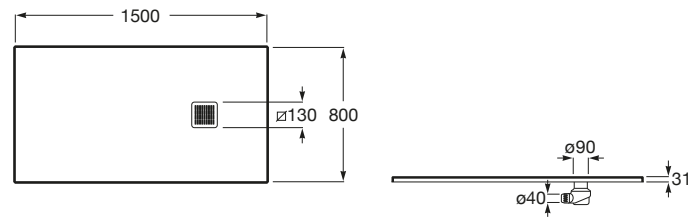

TERRAN ORIGINAL

Plato de ducha extraplano de STONEX®

MEDIDAS

Longitud	1500 mm
Anchura	800 mm
Altura	31 mm

COLORES Y ACABADOS

PVPR (IVA INCLUIDO)

522,72 €

DIBUJOS TÉCNICOS

CARACTERÍSTICAS

Superficie texturizada antideslizante. Extraplano. Incluye desagüe de gran caudal.

Cortable

Desagüe incluido

Diámetro del desagüe (mm): 90

Forma: Rectangular

Material: STONEX®

Tipo de fondo antideslizante: Integrado